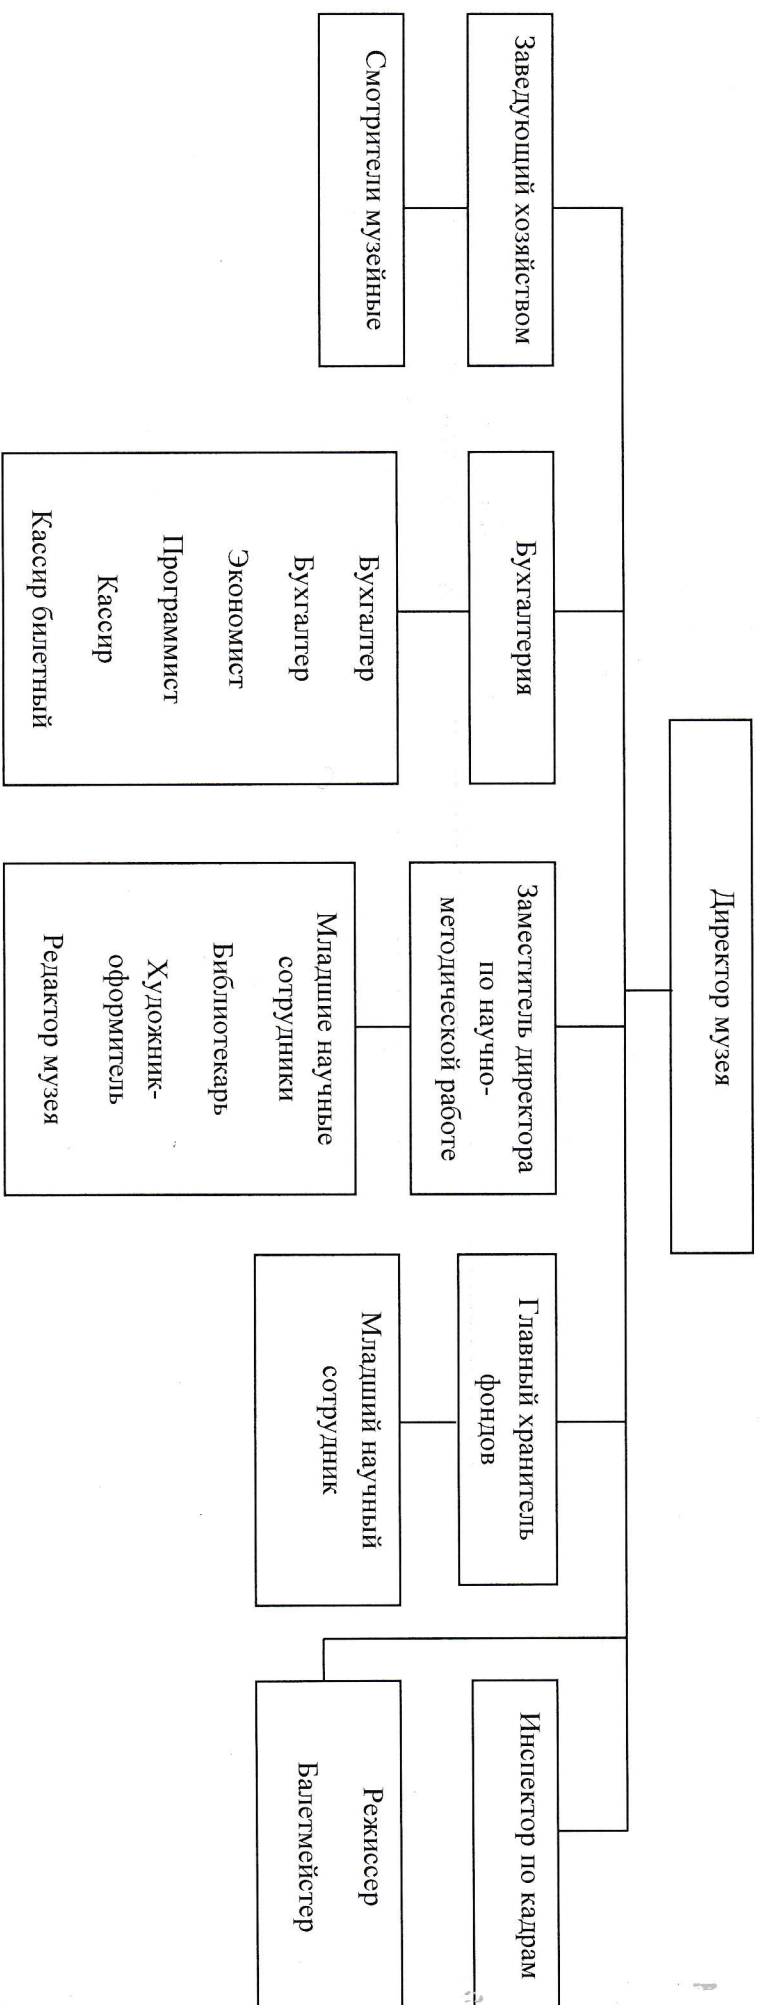

Структура ГУК «Нерчинский краеведческий музей»

Приложение 1

Директор ГУК «Нерчинский краеведческий музей»

Ж.Н.Кокушина

Приказ от 29.01.2018 года № 3 о/д